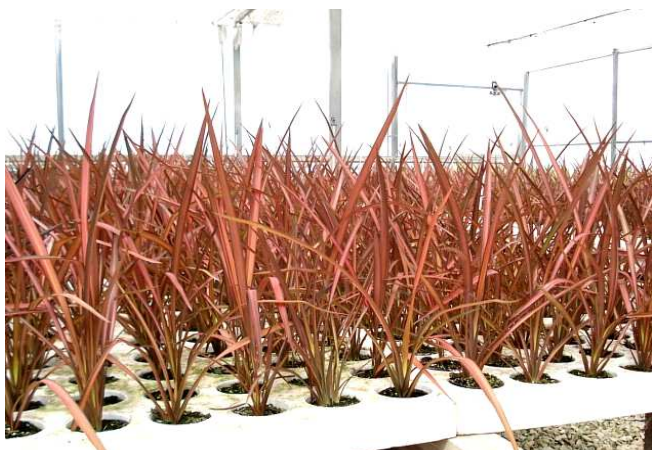

**NOMBRE** BRONCE BABY  
**COLOR** ROJO

Variedad de porte medio con hojas finas de color rojo intenso , planta que emite muchos hijos .

**NOMBRE** COOKIANUM TRICOLOR  
**COLOR** VERDE - AMARILLO

Variedad de porte medio - bajo , muy compacta , las hojas son de color verde , bordeadas de amarillo crema y tienen un fino filo rojo .

Variedad de porte medio , de color rosa en el interior de la hoja que se hace mas intenso , llegando a rojo en las líneas del borde .

NOMBRE GOLDEN RAY  
COLOR VERDE - AMRILLO

Es una planta de porte medio - bajo , las hojas contienen bandas centrales de color verde intenso bien delimitadas por los bordes de color amarillo oro y acabadas en una finisima linea de color rojo - marrón .

**NOMBRE** TENAX VARIEGATA COMPACTA

**COLOR** VERDE - AMARILLO

Se trata de una selección de tenax variegata mas denso y compacto que el estándar , pero con los mismos colores y resistencias .

**NOMBRE** YELLOW WAVE

**COLOR** AMARILLO - VERDE

Variación de porte medio , las hojas tienen bandas centrales de color amarillo a verde muy claro con bandas de verde mas intenso en los bordes .