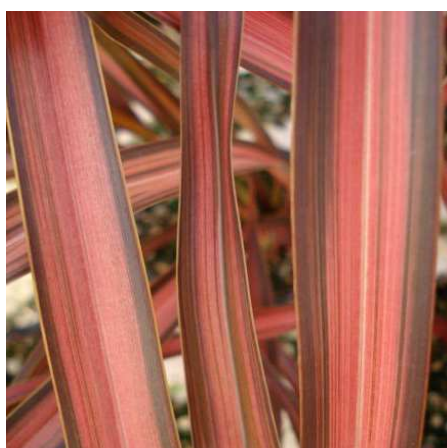

COLOR VERDE - MARRON

Variedad de tamaño medio a grande , las hojas son muy fuertes de color verde grisáceo a marrón , es una variedad extremadamente resistente .

NOMBRE PINK PANTHER

COLOR ROSA - MARRÓN

Variedad de tamaño medio con el centro de la hoja de color rosa a rojo y las líneas de los extremos mas o menos bien definidas de color rojo intenso que llega a marrón .

NOMBRE PINK STRIP

COLOR VERDE - MARRON - ROSA

Phormium de tamaño medio a grande con hojas de color verde de jóvenes que pasan a grisáceo o marron , pero siempre mantienen las lineas exteriores mas bien finas y muy bien definidas de color rosa .

NOMBRE TENAX VARIEGATA  
COLOR VERDE - AMARILLO

Es una de las mas populares , se comporta de forma bastante resistente en climas calurosos y soleados , de ella se han seleccionado muchos cultivares , que en general responden al mismo tipo , diferenciandose en el porte o matices del color , es una variedad de tamaño medio a grande con hojas de color verde mas o menos intenso bordeadas por líneas muy bien definidas de amarillo .

**COLOR** AMARILLO - VERDE

Variación de porte medio , las hojas tienen bandas centrales de color amarillo a verde muy claro con bandas de verde mas intenso en los bordes .